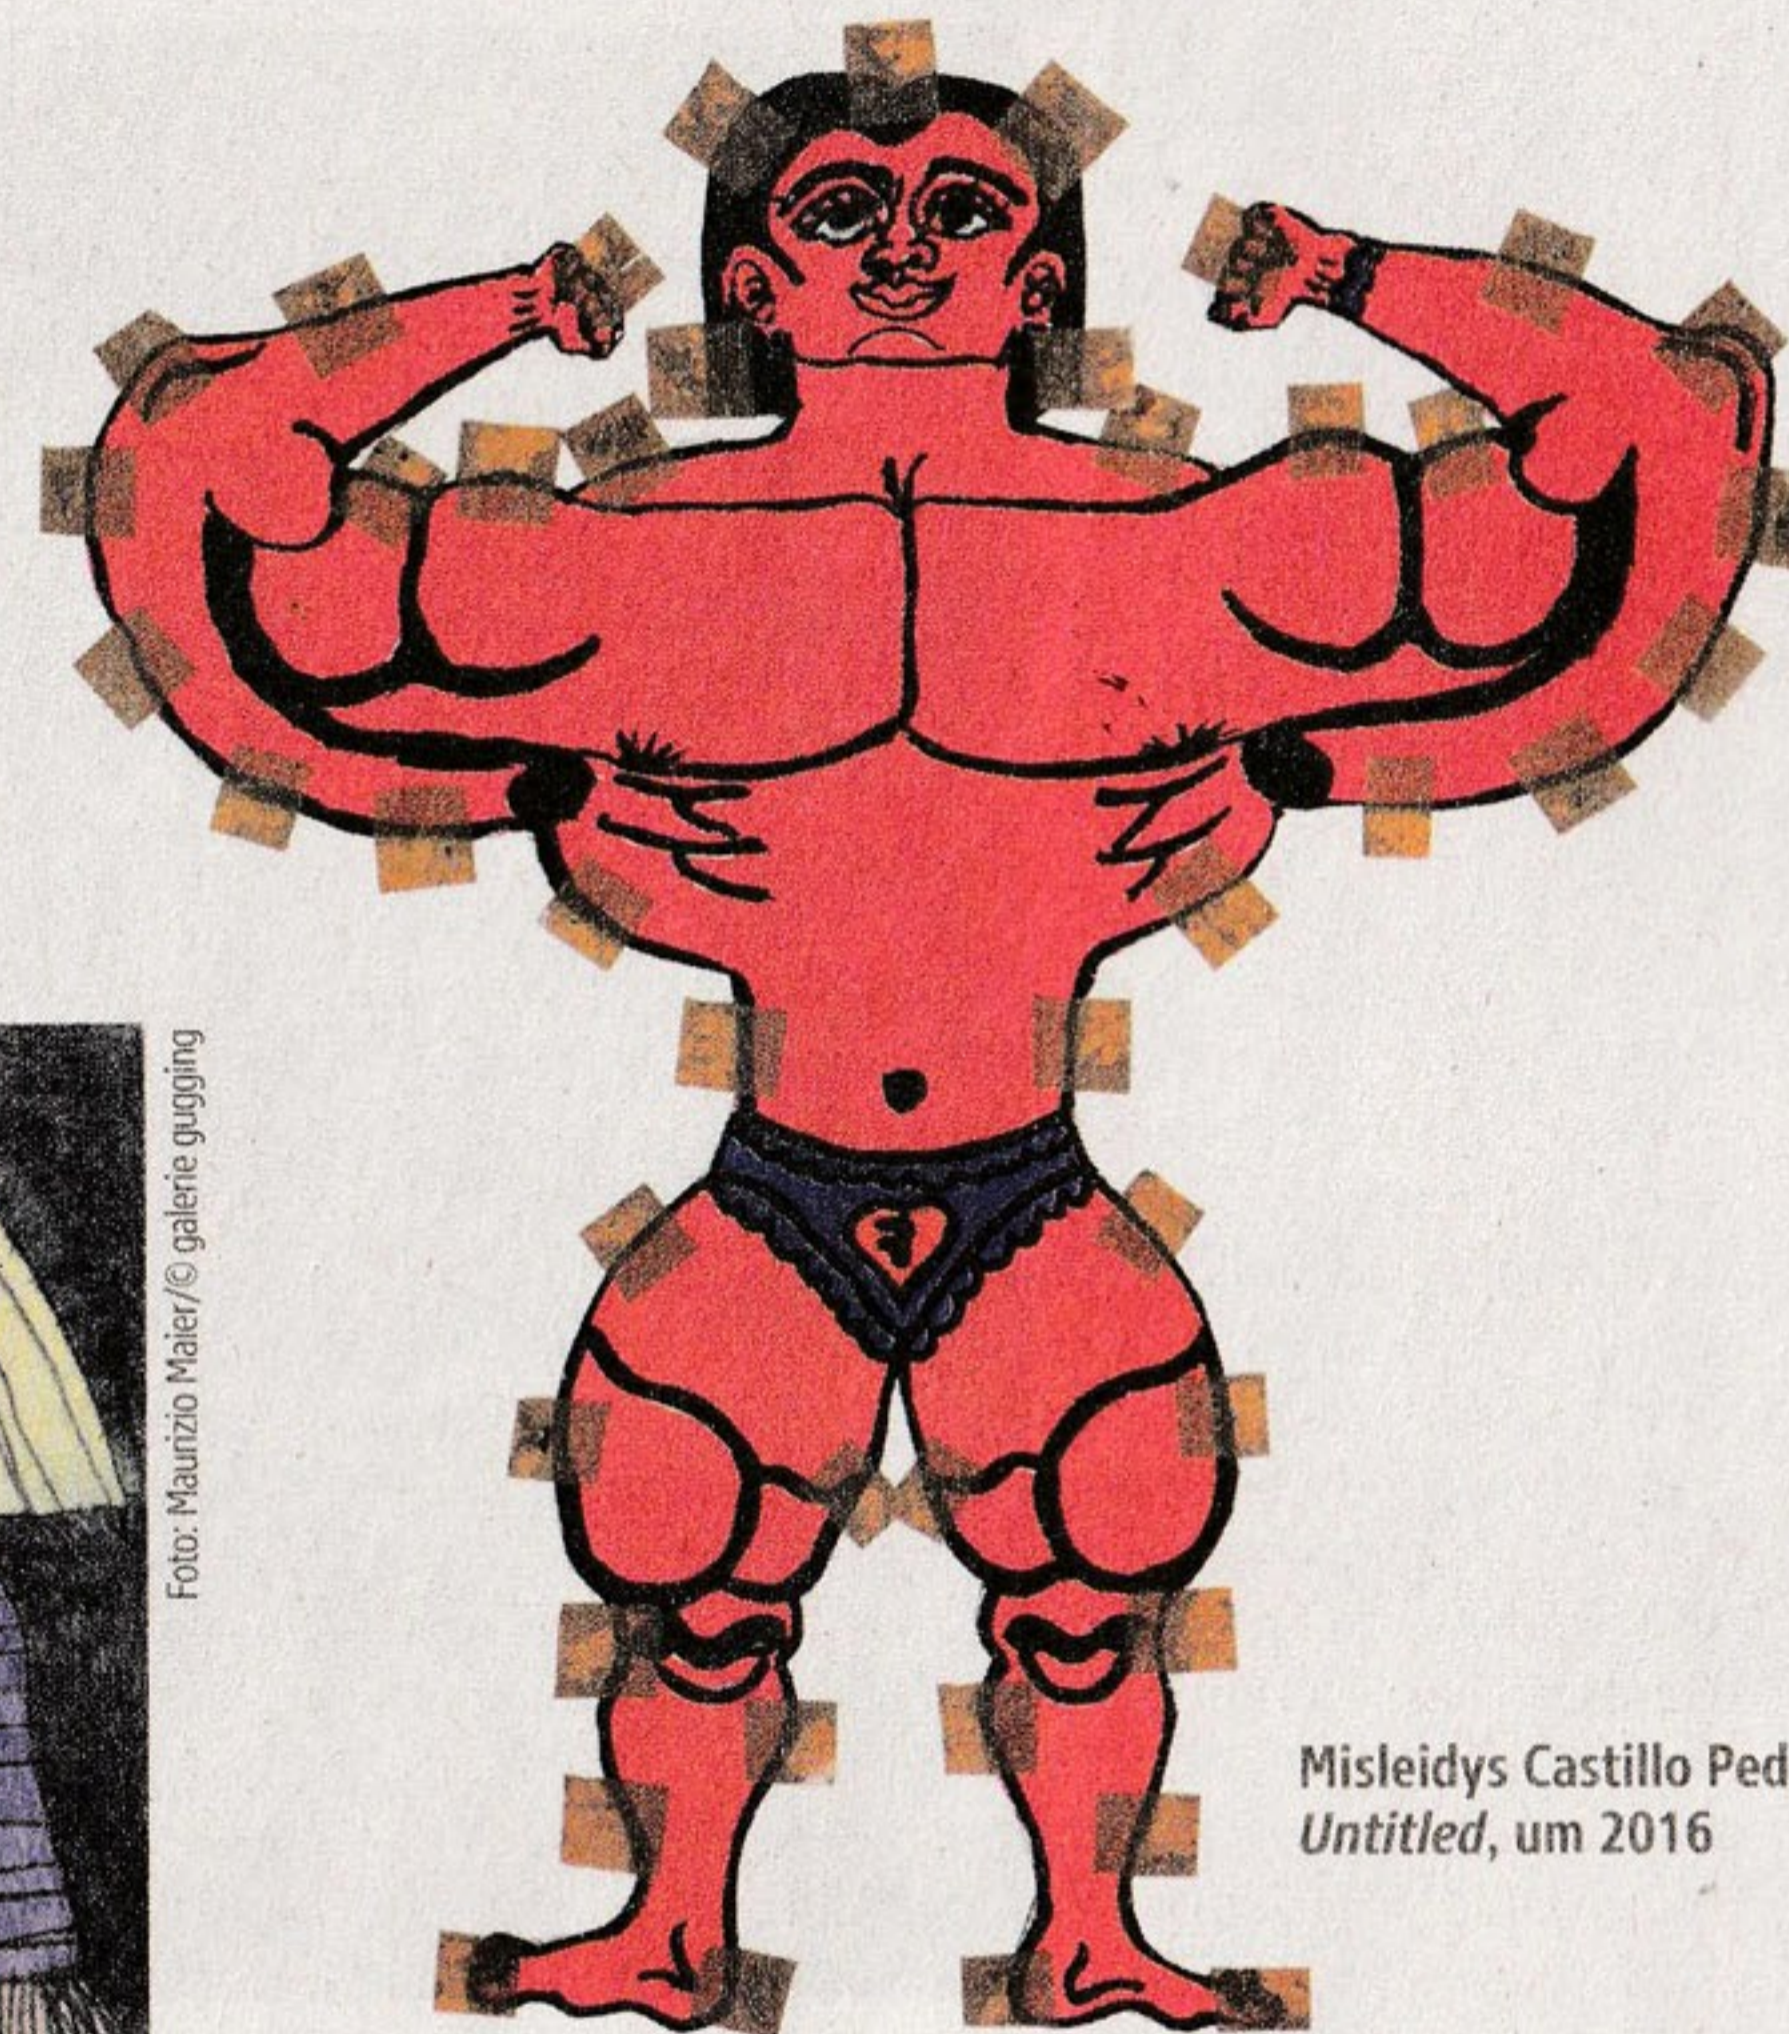

Misleidys Castillo Pedrosa,
Untitled, um 2016

steirische
KULTUR
initiative

Karl Heinz Herper (Vors.), Antony Scholz (Fin.), Herbert Nichols-Schweiger, Peter Michelitsch, Arian Andiel, Sarah Bildstein, Susanne Leitner-Böchzelt, Anna Robosch, Christian Grangl, Ludwig Sik

Steirische Kulturinitiative Ki
Instagram: [steirische_kulturinitiative](https://www.instagram.com/steirische_kulturinitiative)
steirische@kulturinitiative.at
Gefördert von Land Steiermark und Stadt Graz