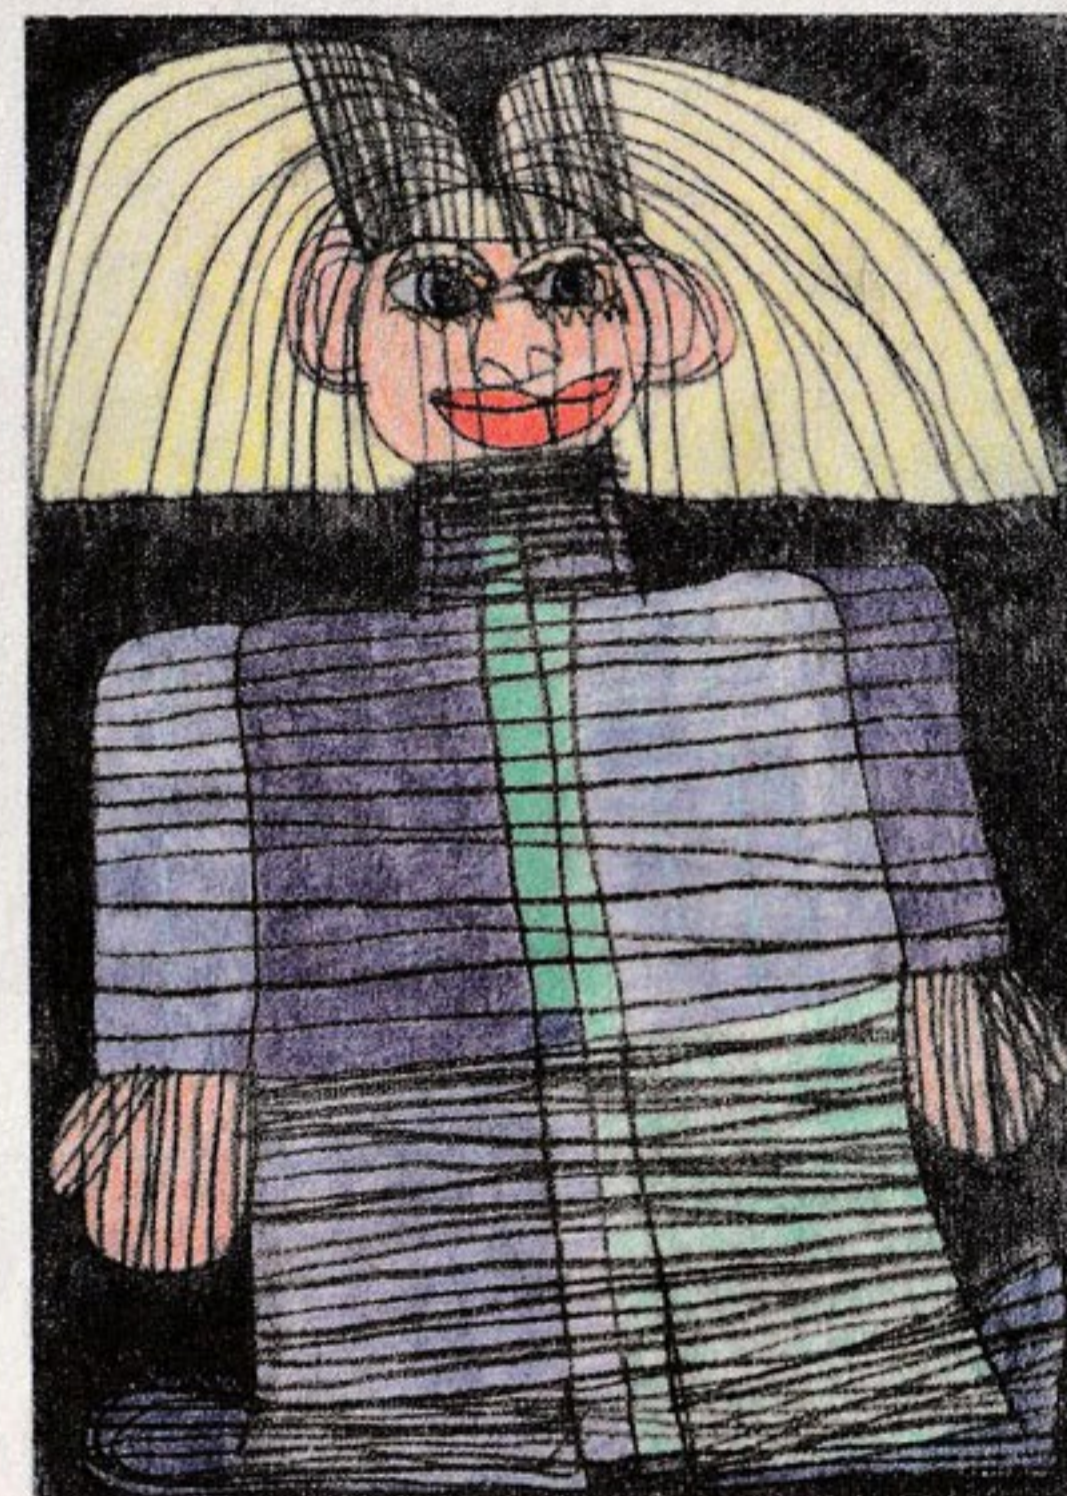

rin folgt einer „individuellen Mythologie“, wie der Schweizer Kurator Harald Szeemann einmal bemerkte. Das heißt schöpferischen Impulsen von innen, einer Mission, oft einer Obsession. Der Fokus von außen ist auf die Qualität des künstlerischen Ausdrucks gerichtet, auf die jeweils ganz individuelle Formensprache und nicht auf den sozialen Status oder den psychischen Zustand der KünstlerInnen. Die Steirische Kulturinitiative realisiert diese Schau in Kooperation mit der Galerie Sigmund Freud und Hannah Rieger (www.livinginartbrut.com), die seit 1991 Art Brut sammelt und in Wien lebt. ■

„Zwischenräume. Art Brut aus der Sammlung Hannah Rieger“
Eröffnung: Mi, 21.6., 19 Uhr
Ausstellungsdauer: 22.6.–20.9.2023
Galerie Sigm. Freud, LKH Graz II,
Standort Süd
Wagner-Jauregg-Platz 1, 8053 Graz

VideoLAB – Videoworkshop von NeMI
Auch ohne Teilnahme am VideoLAB können Videobeiträge für die Präsentation am 30. Juni bis 5. Juni eingereicht werden:
www.friedensstationen.mur.at
Steirische Kulturinitiative in Kooperation mit FRIEDENSSTATIONEN

Laila Bachtiar, *Ramona*